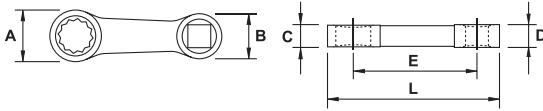

SPLINE

COD.	AF inch	AF inch	L (mm)	A (mm)	B (mm)	C (mm)	D (mm)	E (mm)	g	Icon 1	Icon 2
57323	7/32			M7							
57324	1/4			M8							
57325	9/32			M9							
57326	5/16			M10	20		9		51		
57327	3/8	3/8	73	M12		19		12	52	10	●
57328	7/16			M14							
57329	1/2			M16							
57330	9/16			M18	24		12		61		
57331	5/8			M20							

LLAVES HEXAGONALES / HEXAGONAL KEYS / CLÉS MÂLES / INBUSSCHLÜSSEL / CHIAVI ESAGONALI / CHAVES HEXAGONAIS / ШЕСТИГРАННИК
EGA
STANDARD
MM

COD.	AF mm	L (mm)	A (mm)	g	Icon 1	Icon 2	Icon 3
65302	0,9	33	10	0,2			
65955	1,27	40	12	0,9			
61501	1,5	46	14	1,0			
61502	2	50	16	2,0			
61503	2,5	60	17	3,0			
65956	2,7	55	17	4,5			
61504	3	65	20	5,0			
65303	3,5	70	21	7,5			
61505	4	75	25	10			
65304	4,5	80	26	14			
61506	5			15			
61507	5,5	85	28	25			
61508	6	95	32	30			
61527	7		33	45			
61509	8	100	36	60	10	●	
65305	9	115	38	80			
61510	10	120	40	105			
65306	11	130		135			
65307	12	135	42	170			
65519	13	145	44	190			
65308	14	155	46	260			
65958	15	160		320			
65309	16	170	50	370			
65310	17	175	65	440			
65959	18	190		550			
65311	19			650			
65960	20	200	70				
65312	21	210		950			
65313	22	220	82				
65314	24	250	90	1250			
65961	27	280	100	1750			
65962	30	320	110	2450	5		
65963	32	350	120	3050			
65964	36	390	135	4350			
67629	38	380	140	4700	1		
67630	41		150	5700			