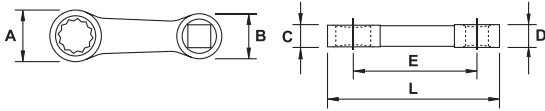

**SPLINE**

COD.	AF inch	AF inch	L (mm)		A (mm)	B (mm)	C (mm)	D (mm)	E (mm)			
57323	7/32			M7								
57324	1/4			M8								
57325	9/32			M9								
57326	5/16			M10	20		9		51			
57327	3/8	3/8	73	M12		19		12	52	10	●	
57328	7/16			M14								
57329	1/2			M16								
57330	9/16			M18	24		12		61			
57331	5/8			M20								

**LLAVES HEXAGONALES / HEXAGONAL KEYS / CLÉS MÂLES / INBUSSCHLÜSSEL / CHIAVI ESAGONALI / CHAVES HEXAGONAIS / ШЕСТИГРАННИК**
**EGA**
**STANDARD**
**MM**

COD.	AF mm	L (mm)	A (mm)			
65302	0,9	33	10	0,2		
65955	1,27	40	12	0,9		
61501	1,5	46	14	1,0		
61502	2	50	16	2,0		
61503	2,5	60	17	3,0		
65956	2,7	55	17	4,5		
61504	3	65	20	5,0		
65303	3,5	70	21	7,5		
61505	4	75	25	10		
65304	4,5	80	26	14		
61506	5	85	28	15		
61507	5,5	85	28	25		
61508	6	95	32	30		
61527	7	100	33	45		
61509	8	100	36	60	10	●
65305	9	115	38	80		
61510	10	120	40	105		
65306	11	130	42	135		
65307	12	135	42	170		
65519	13	145	44	190		
65308	14	155	46	260		
65958	15	160	50	320		
65309	16	170	50	370		
65310	17	175	65	440		
65959	18	190	65	550		
65311	19	200	70	650		
65960	20	200	70			
65312	21	210		950		
65313	22	220	82			
65314	24	250	90	1250		
65961	27	280	100	1750		
65962	30	320	110	2450	5	
65963	32	350	120	3050		
65964	36	390	135	4350		
67629	38	380	140	4700		
67630	41	380	150	5700	1	