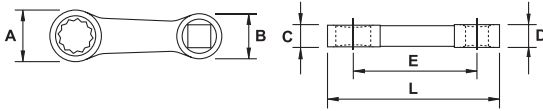

SPLINE

COD.	AF inch	AF inch	L (mm)	A (mm)	B (mm)	C (mm)	D (mm)	E (mm)	g	Icon 1	Icon 2
57323	7/32			M7							
57324	1/4			M8							
57325	9/32			M9							
57326	5/16			M10	20		9		51		
57327	3/8	3/8	73	M12		19		12	52	10	●
57328	7/16			M14							
57329	1/2			M16							
57330	9/16			M18	24		12		61		
57331	5/8			M20							

LLAVES HEXAGONALES / HEXAGONAL KEYS / CLÉS MÂLES / INBUSSCHLÜSSEL / CHIAVI ESAGONALI / CHAVES HEXAGONAIS / ШЕСТИГРАННИК
EGA
STANDARD
MM

COD.	AF mm	L (mm)	A (mm)	g	Icon 1	Icon 2	Icon 3
65302	0,9	33	10	0,2			
65955	1,27	40	12	0,9			
61501	1,5	46	14	1,0			
61502	2	50	16	2,0			
61503	2,5	60	17	3,0			
65956	2,7	55		4,5			
61504	3	65	20	5,0			
65303	3,5	70	21	7,5			
61505	4	75	25	10			
65304	4,5	80	26	14			
61506	5			15			
61507	5,5	85	28	25			
61508	6	95	32	30			
61527	7		33	45			
61509	8	100	36	60	10	●	
65305	9	115	38	80			
61510	10	120	40	105			
65306	11	130		135			
65307	12	135	42	170			
65519	13	145	44	190			
65308	14	155	46	260			
65958	15	160		320			
65309	16	170	50	370			
65310	17	175	65	440			
65959	18	190		550			
65311	19			650			
65960	20	200	70				
65312	21	210		950			
65313	22	220	82				
65314	24	250	90	1250			
65961	27	280	100	1750			
65962	30	320	110	2450	5		
65963	32	350	120	3050			
65964	36	390	135	4350			
67629	38		140	4700			
67630	41	380	150	5700	1		