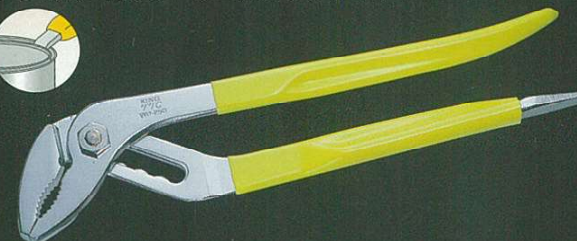

WATER PUMP PLIERS ドライバー付ウォーターポンププライヤー

品番	全長 (mm)	最大口開き (mm)	くわえ部深さ (mm)	JIS					
					WP-250D	252	38	37	JIS

13