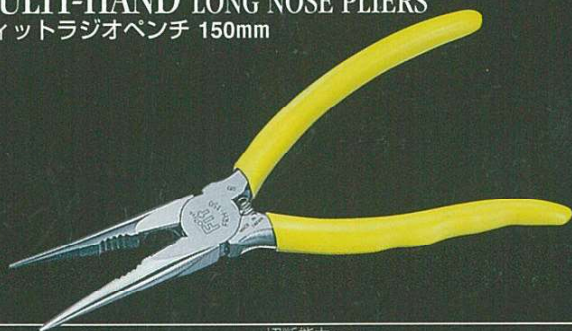

### MULTI-HAND LONG NOSE PLIERS フィットラジオペンチ 150mm

品番	全長 (mm)	切断能力(mm)					SPRING
		アルミ線	ステンレス	鉄線	軟鉄線	銅線	
FRH-150	163	φ4	φ1.0	φ1.2	φ2.0	φ2.6	Y///K

### WATER PUMP PLIERS GROOVE-joint 溝付ウォーターポンププライヤー

品番	全長 (mm)	最大口開き (mm)	くわえ部深さ (mm)	JIS
WP-300	304	56	41	JIS

### CUT-HAND CUTTING NIPERS フィットニッパー 125mm

品番	全長 (mm)	切断能力(mm)					SPRING
		アルミ線	ステンレス	鉄線	軟鉄線	銅線	
FNH-125	134	φ4	φ1.0	φ1.0	φ1.8	φ2.6	Y///K